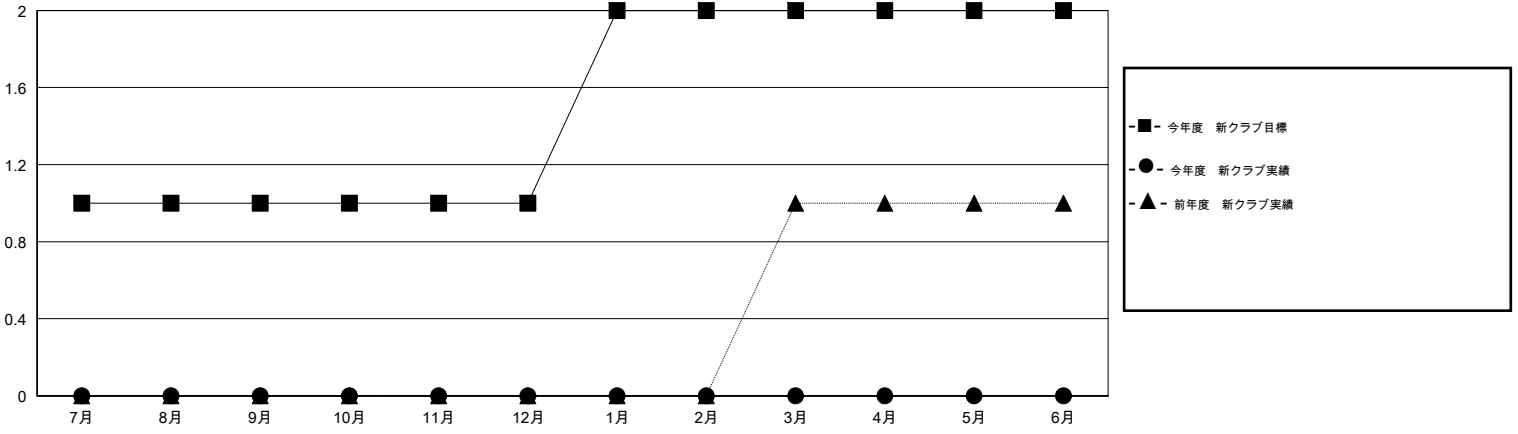

# MONTHLY MEMBERSHIP PROGRESS REPORT

District 337 B

Results as of: 6/30/2016

GMT: Masayoshi Maruyama

地域 JAPAN

GMT会則地域 5-Jap

クラブ				
結果 : 2016-2017				
四半期	新クラブ目標	新クラブ	解散クラブ	純増 / 減
7月/8月/9月	1	0	0	0
10月/11月/12月	0	0	0	0
1月/2月/3月	1	0	0	0
4月/5月/6月	0	0	0	0

名				
結果 : 2016-2017				
四半期	新会員目標	チャーターメン バー / 新会員	退会者	純増 / 減
7月/8月/9月	124	0	0	0
10月/11月/12月	80	0	0	0
1月/2月/3月	108	0	0	0
4月/5月/6月	56	0	0	0

新クラブ目標及び実績累計

会員目標及び実績累計

解散クラブ: 0	0 CLUBS OF 0 一名以上の新会員を登録	男女別
		男性 0 (100.00%)
		女性 0 (100.00%)
退会者	健康診断データはこちら	家族会員 0
物故会員 0		世帯主 0
クラブ解散 0		世帯主以外 0
その他 0		
合計 0		