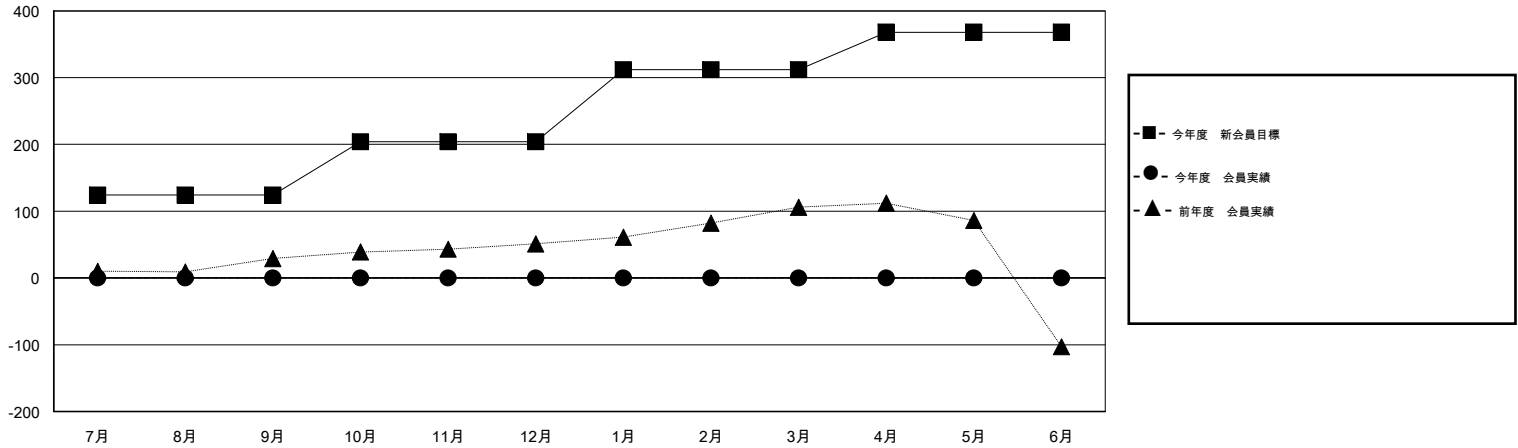

会員目標及び実績累計

解散クラブ: 0	0 CLUBS OF 0 一名以上の新会員を登録	男女別
		男性 0 (100.00%)
		女性 0 (100.00%)
退会者	健康診断データはこちら	家族会員 0
物故会員 0		世帯主 0
クラブ解散 0		世帯主以外 0
その他 0		
合計 0